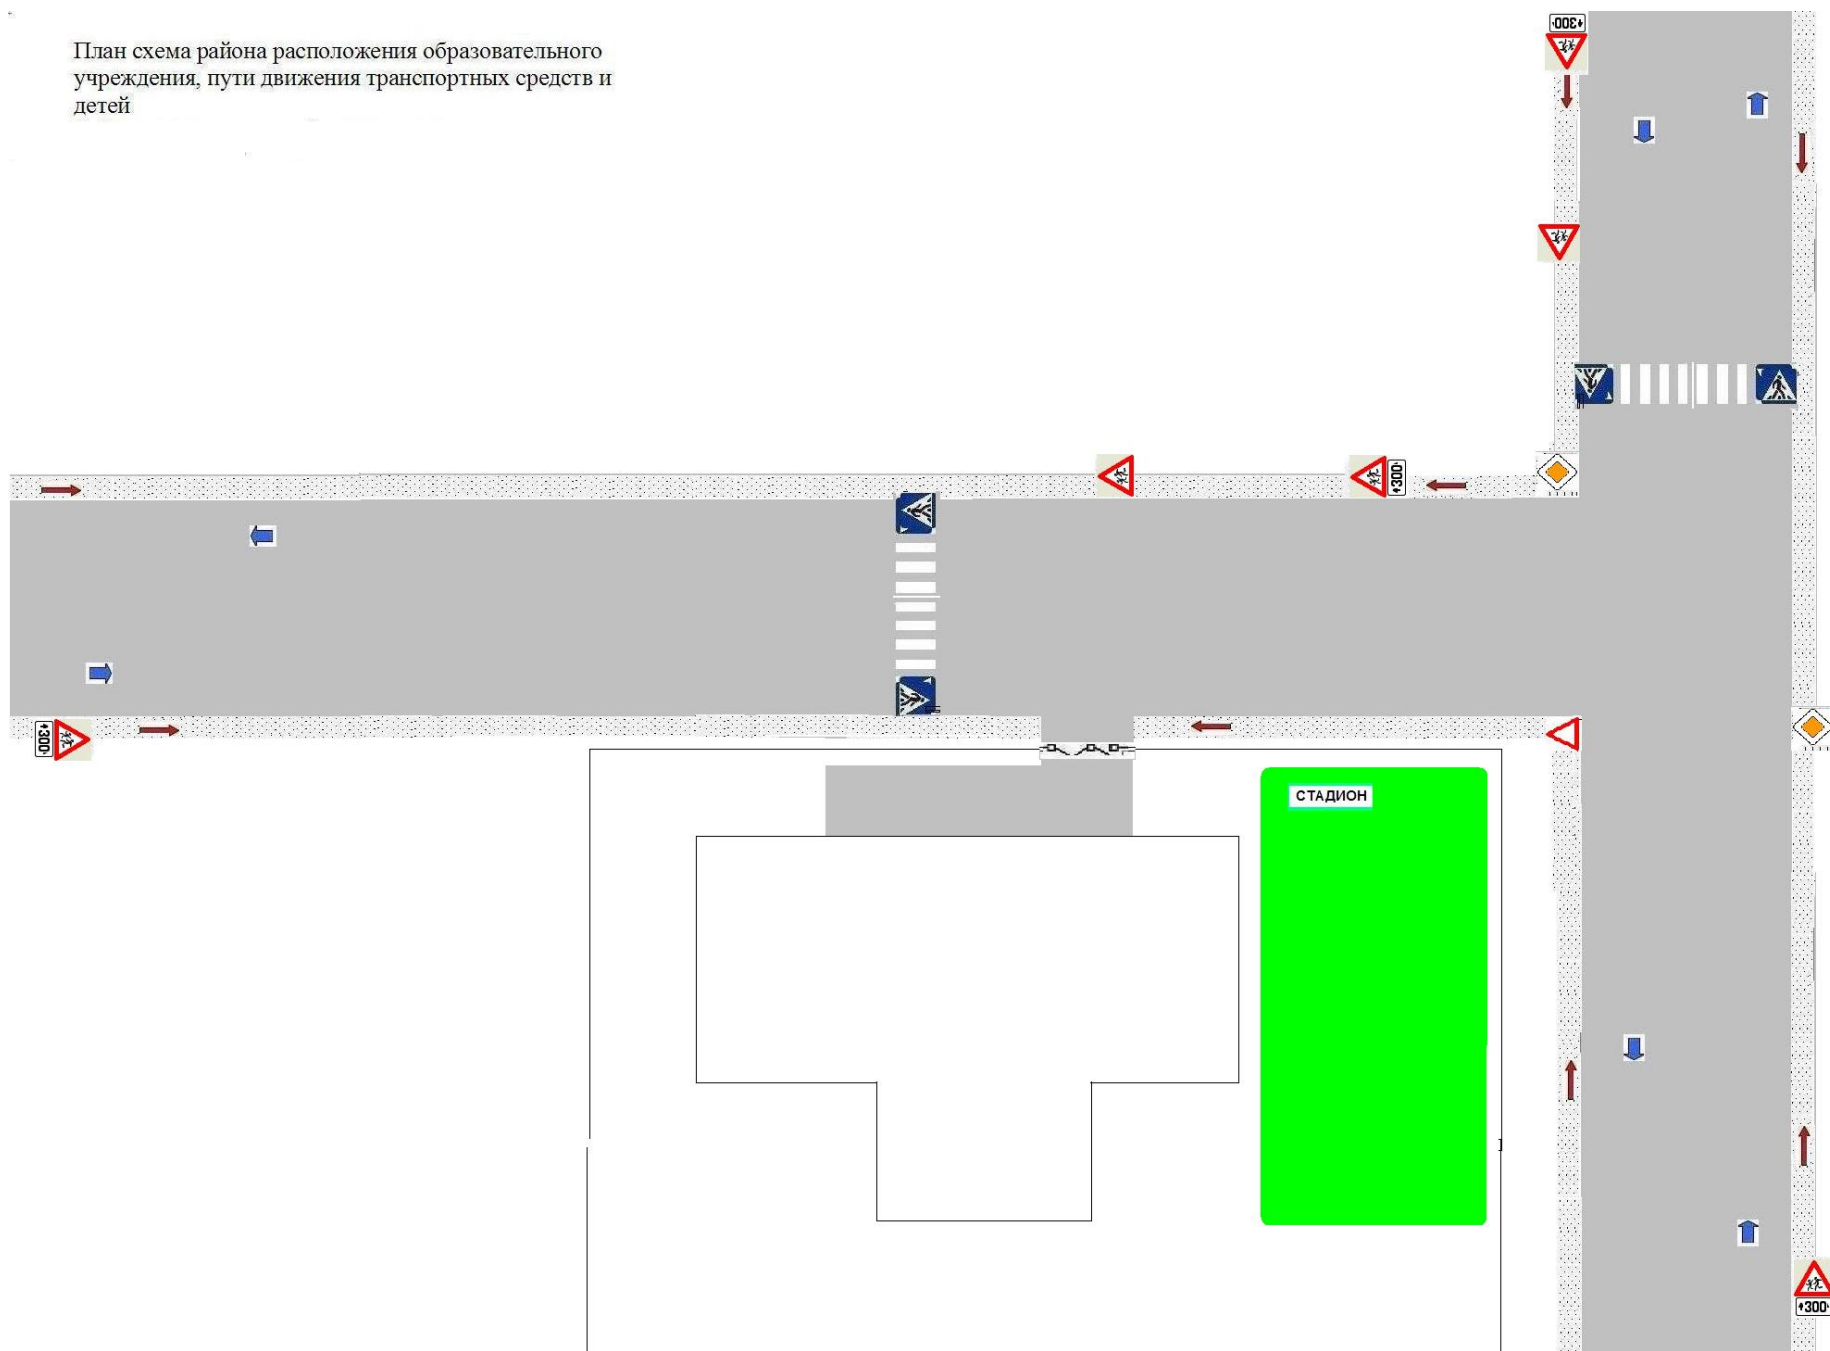

План схема района расположения образовательного учреждения, пути движения транспортных средств и детей

# ПЛАН-СХЕМА РАСПОЛОЖЕНИЯ МОУ «ДВУЛУЧЕНСКАЯ СОШ ИМ.А.В.ГУСТЕНКО»